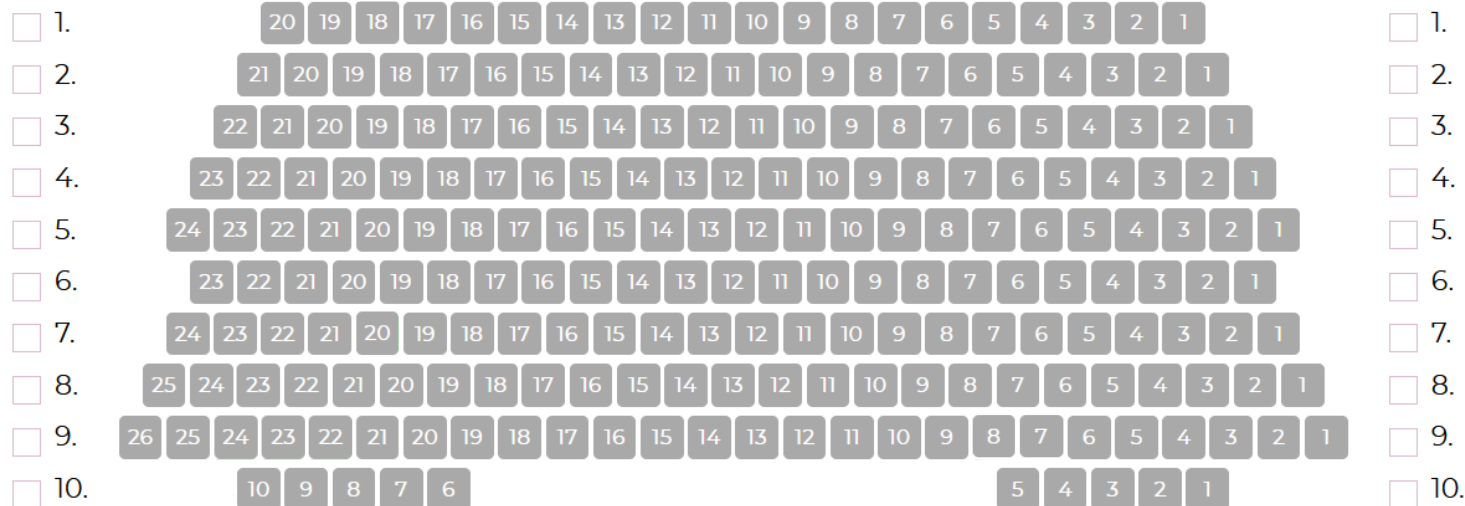

Układ miejsc sali widowiskowej BCKiH "Wahadło" w Brześciu Kujawskim

Scena

Parter

Balkon